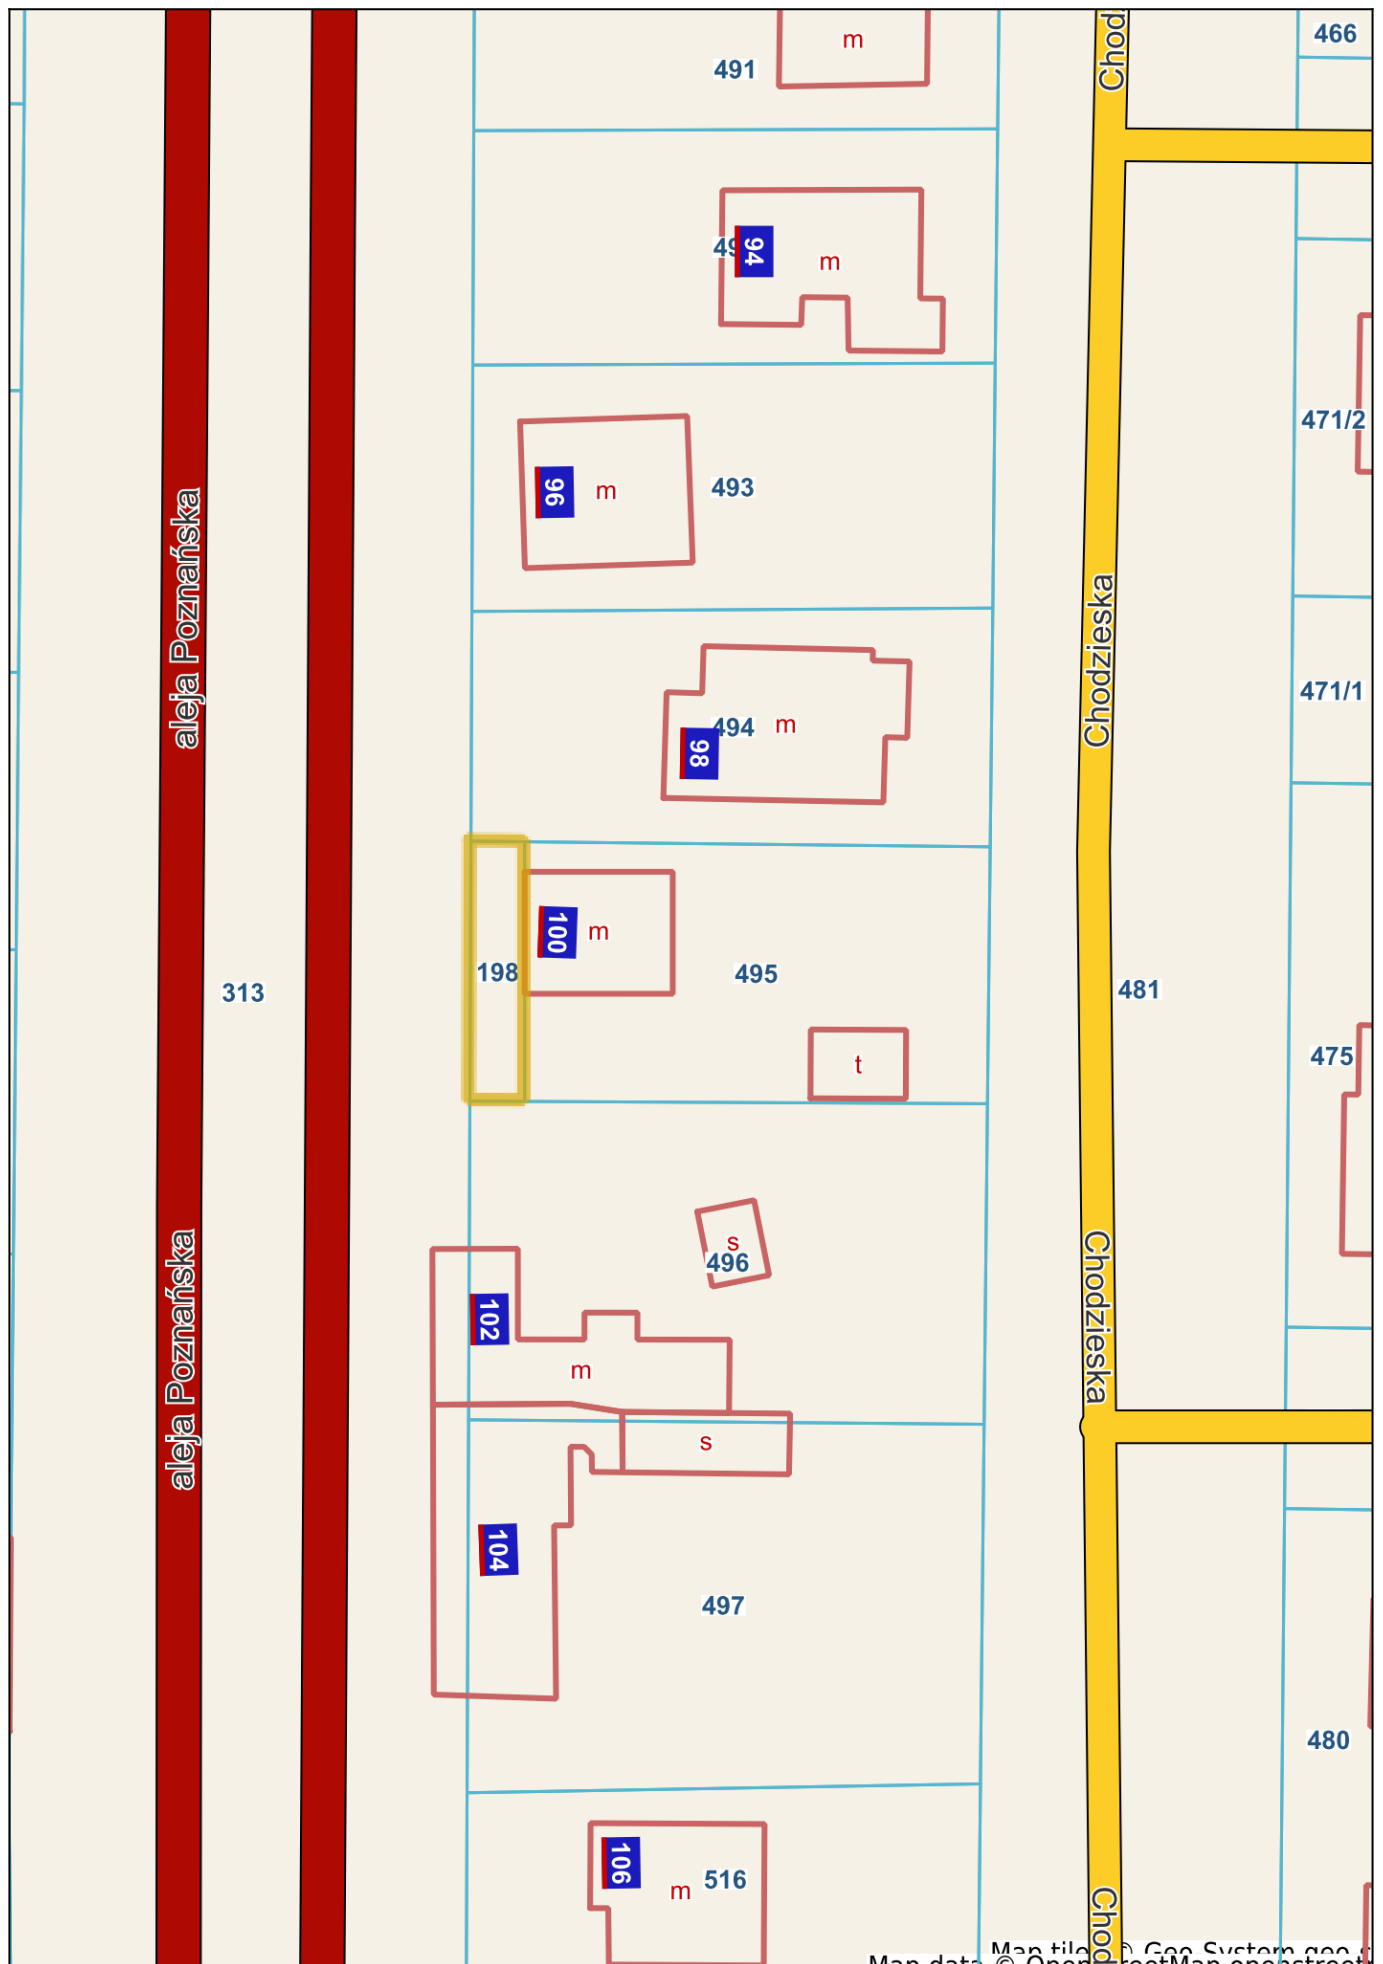

Piła - System Informacji Przestrzennej

skala 1 : 500

Map data © OpenStreetMap contributors, Imagery © Mapbox